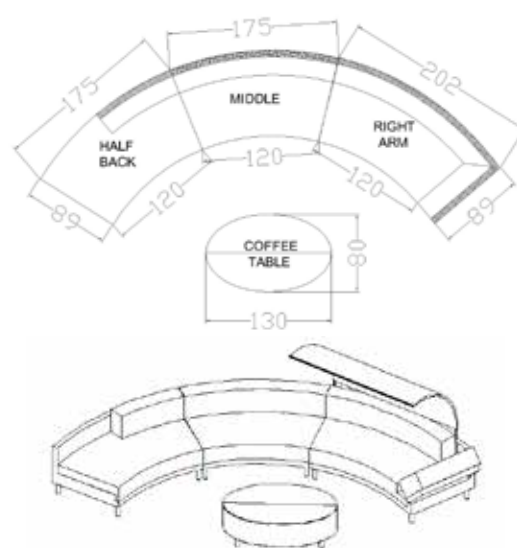

Alternative 2