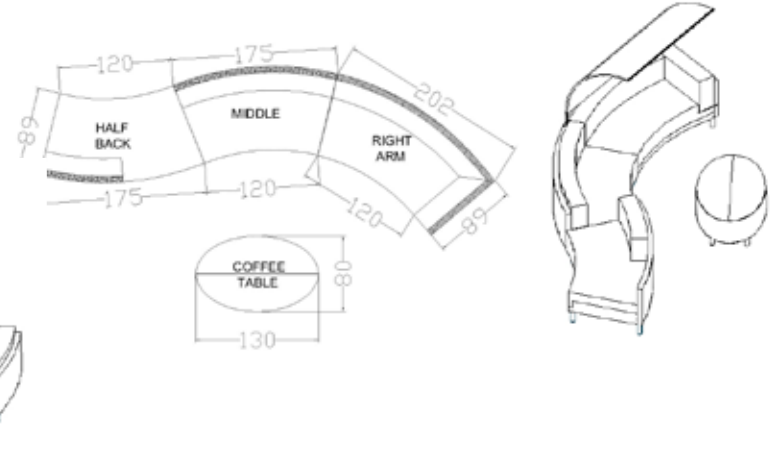

Alternative 3