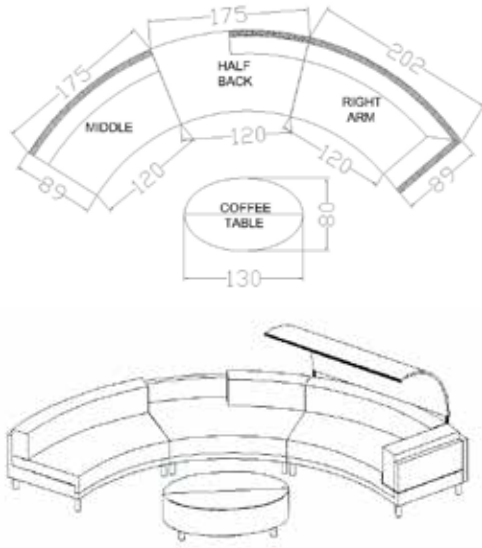

PIENZA

CONFIGURATION

EXAMPLES

Alternative 1