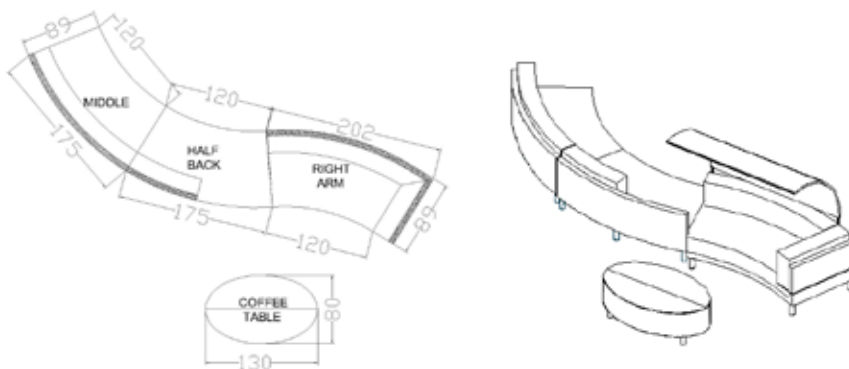

Alternative 5